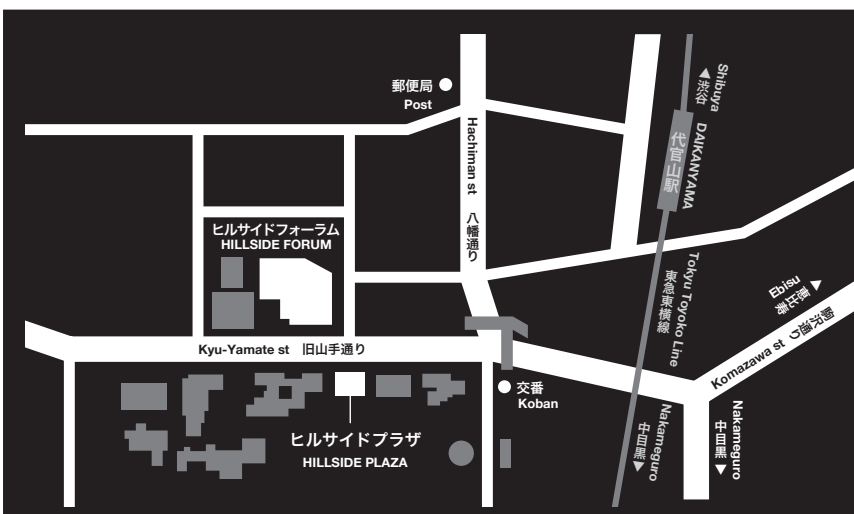

入場料：大人 500円、中学生以下無料

東京都渋谷区猿楽町 18-8 ヒルサイドテラス F (東急東横線代官山駅徒歩3分)

TOKYO SYMPOSIUM 2008.12.06

シンポジウム：ヒルサイドプラザ

日時：2008年12月6日(土) 10:00 - 18:30

参加費：5000円 (要予約・昼食会参加の場合 6000円 定員 150名)

出演者：第5回コミッショナー+出展建築家、歴代コミッショナー+出展建築家

東京都渋谷区猿楽町 29-10 (東急東横線代官山駅徒歩3分)

交通のご案内：

東急東横線【代官山駅】：徒歩3分

東急東横線・地下鉄日比谷線【中目黒駅】：徒歩5分

JR山手線・地下鉄日比谷線【恵比寿駅】：徒歩10分

お問い合わせ・ご予約：

「ヨーロッパ・アジア・パシフィック建築の新潮流」委員会

150-0033 東京都渋谷区猿楽町 29-18 ヒルサイドテラス A 棟